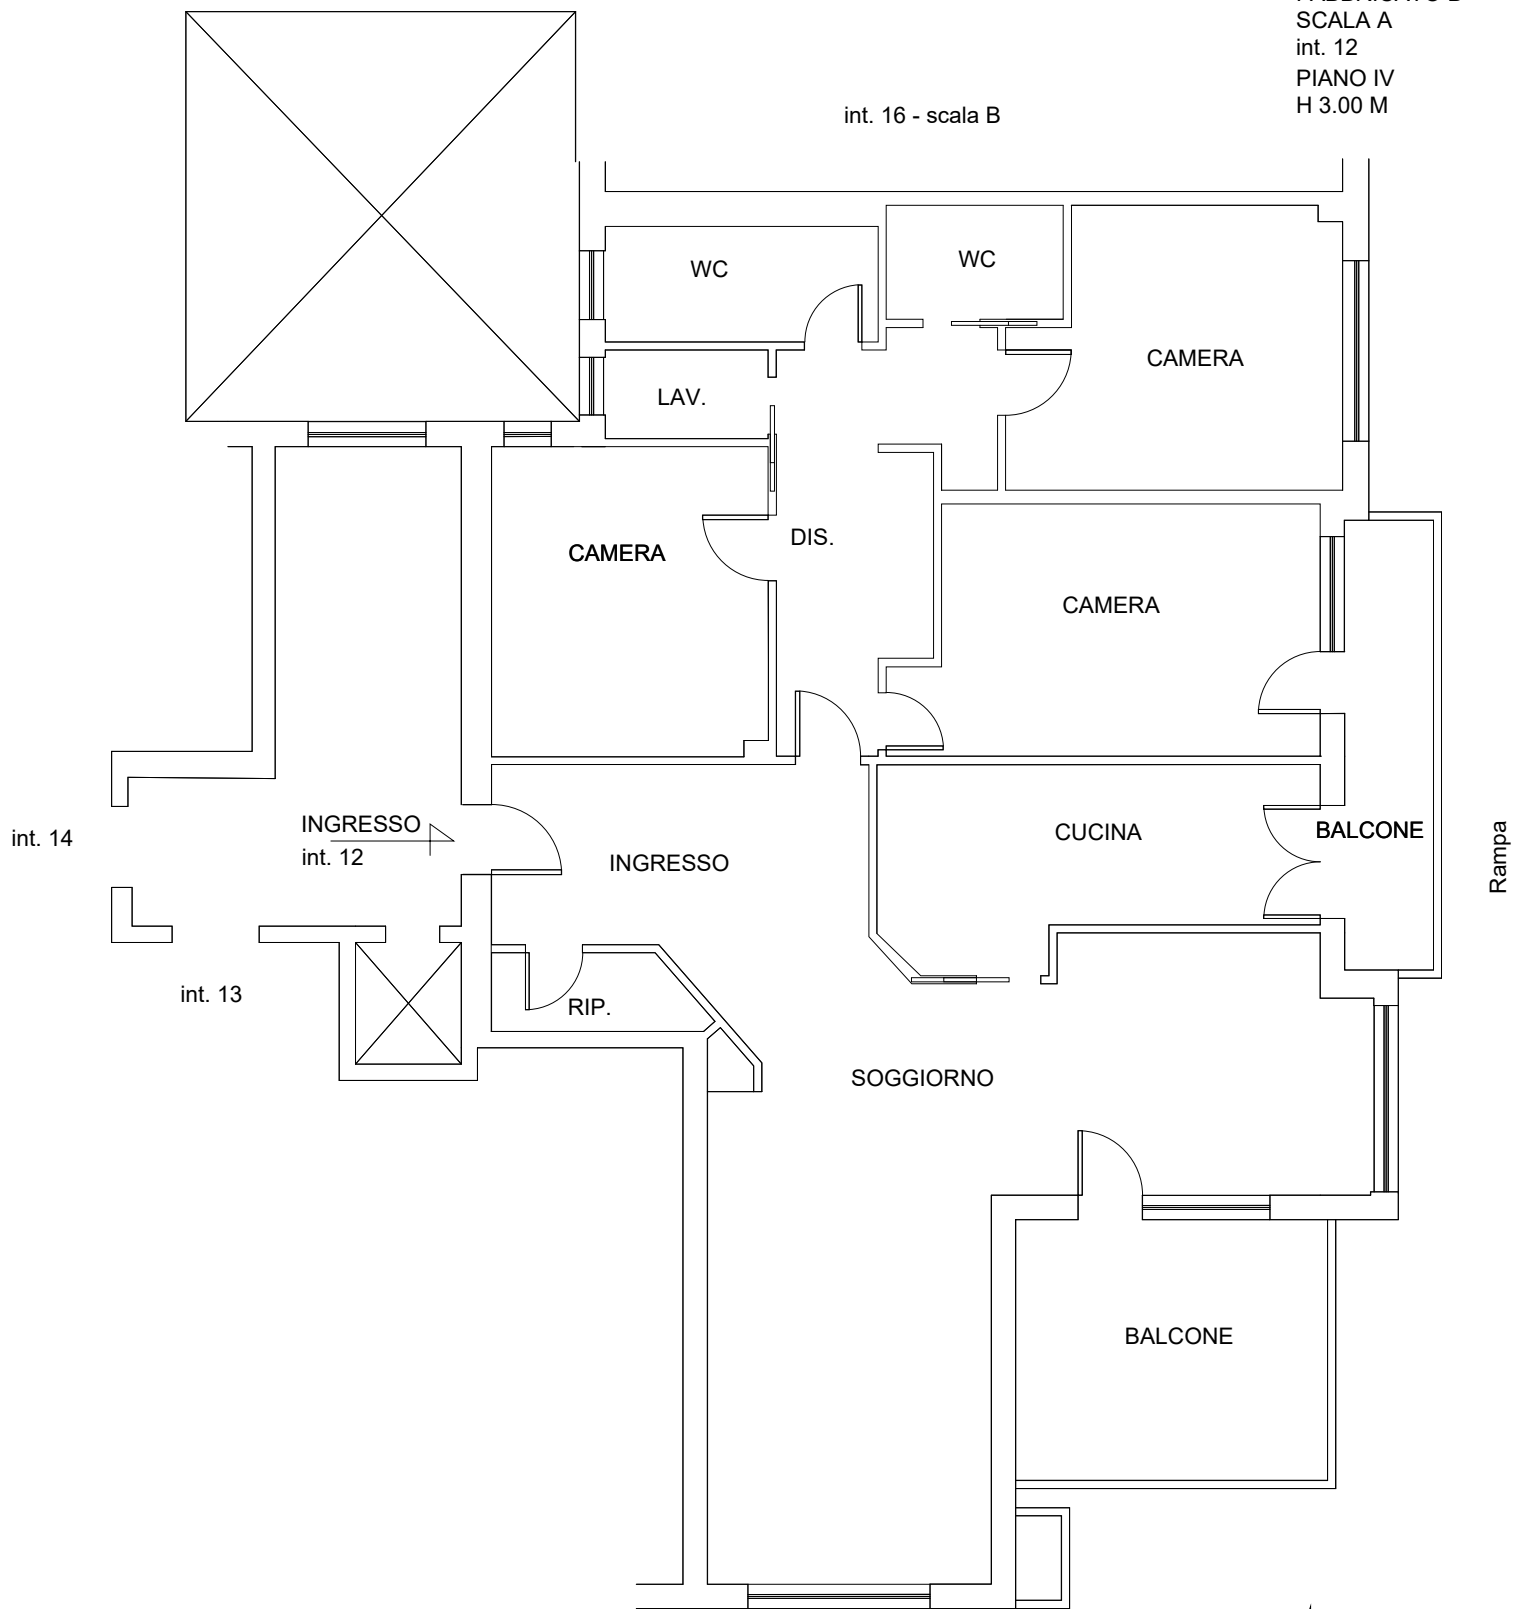

APPARTAMENTO
FABBRICATO B
SCALA A
int. 12
PIANO IV
H 3.00 M

Piazza delle Isole di Capo Verde