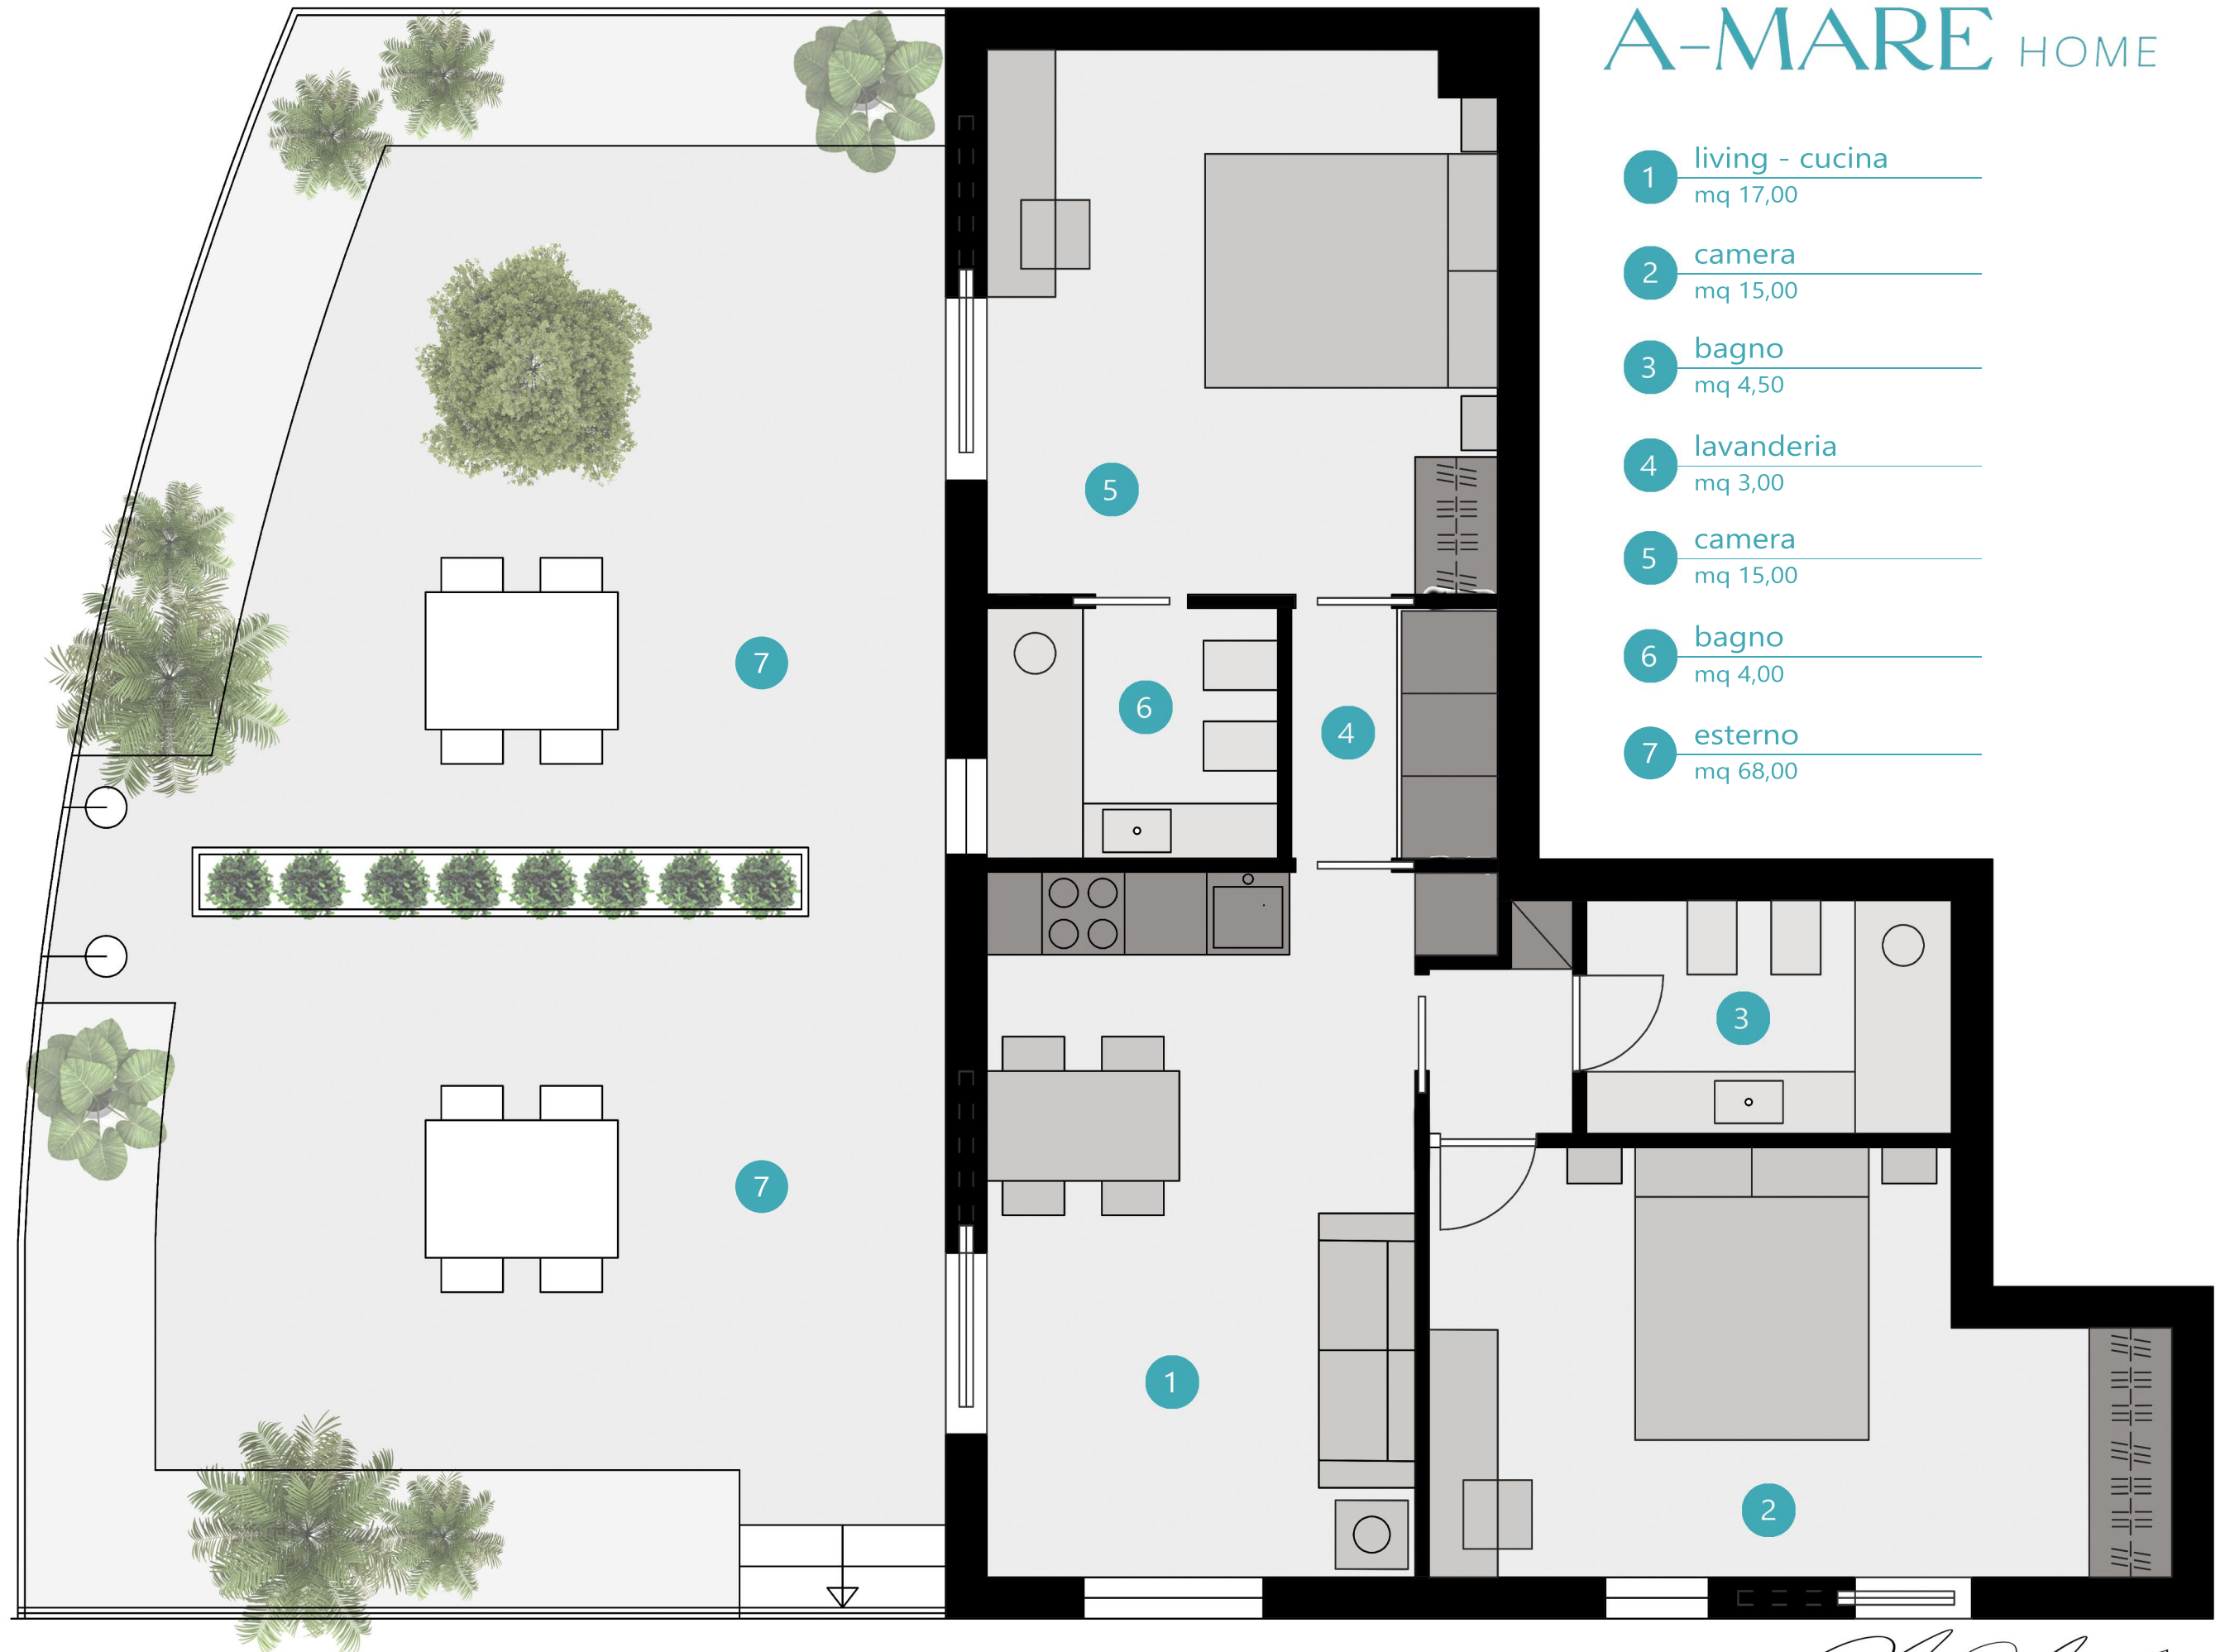

# A-MARE HOME

- 1 living - cucina  
mq 17,00
- 2 camera  
mq 15,00
- 3 bagno  
mq 4,50
- 4 lavanderia  
mq 3,00
- 5 camera  
mq 15,00
- 6 bagno  
mq 4,00
- 7 esterno  
mq 68,00

*Neemi Manzetta*