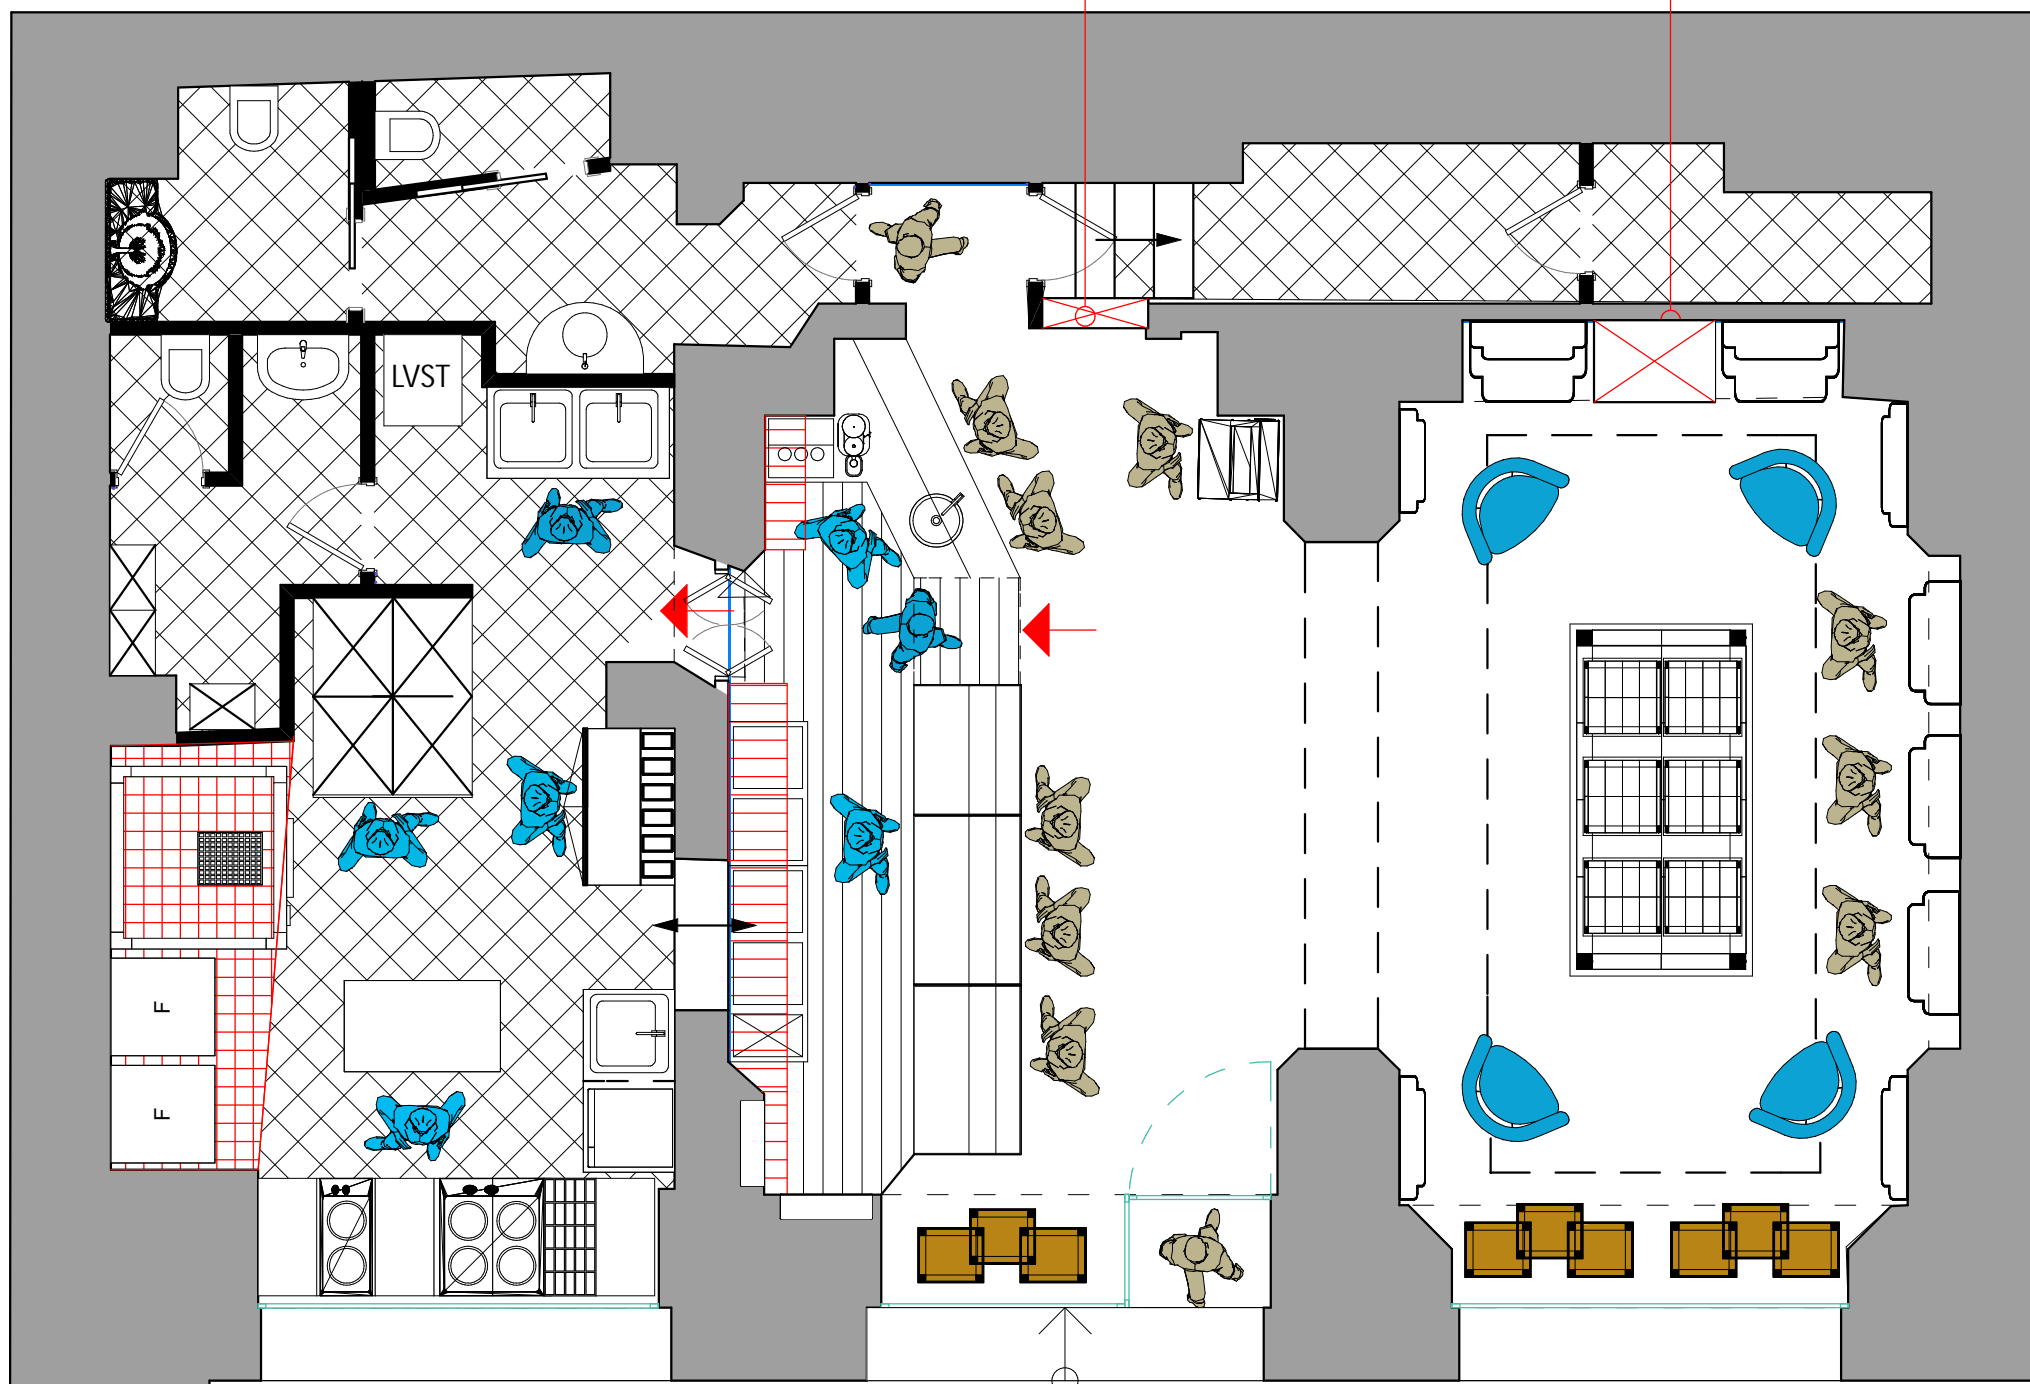

CAVEIDO TUBAZIONI

CAVEIDO TUBAZIONI

14,00

4,75

OCCUPAZIONE SUOLO
A: 66,39 m²