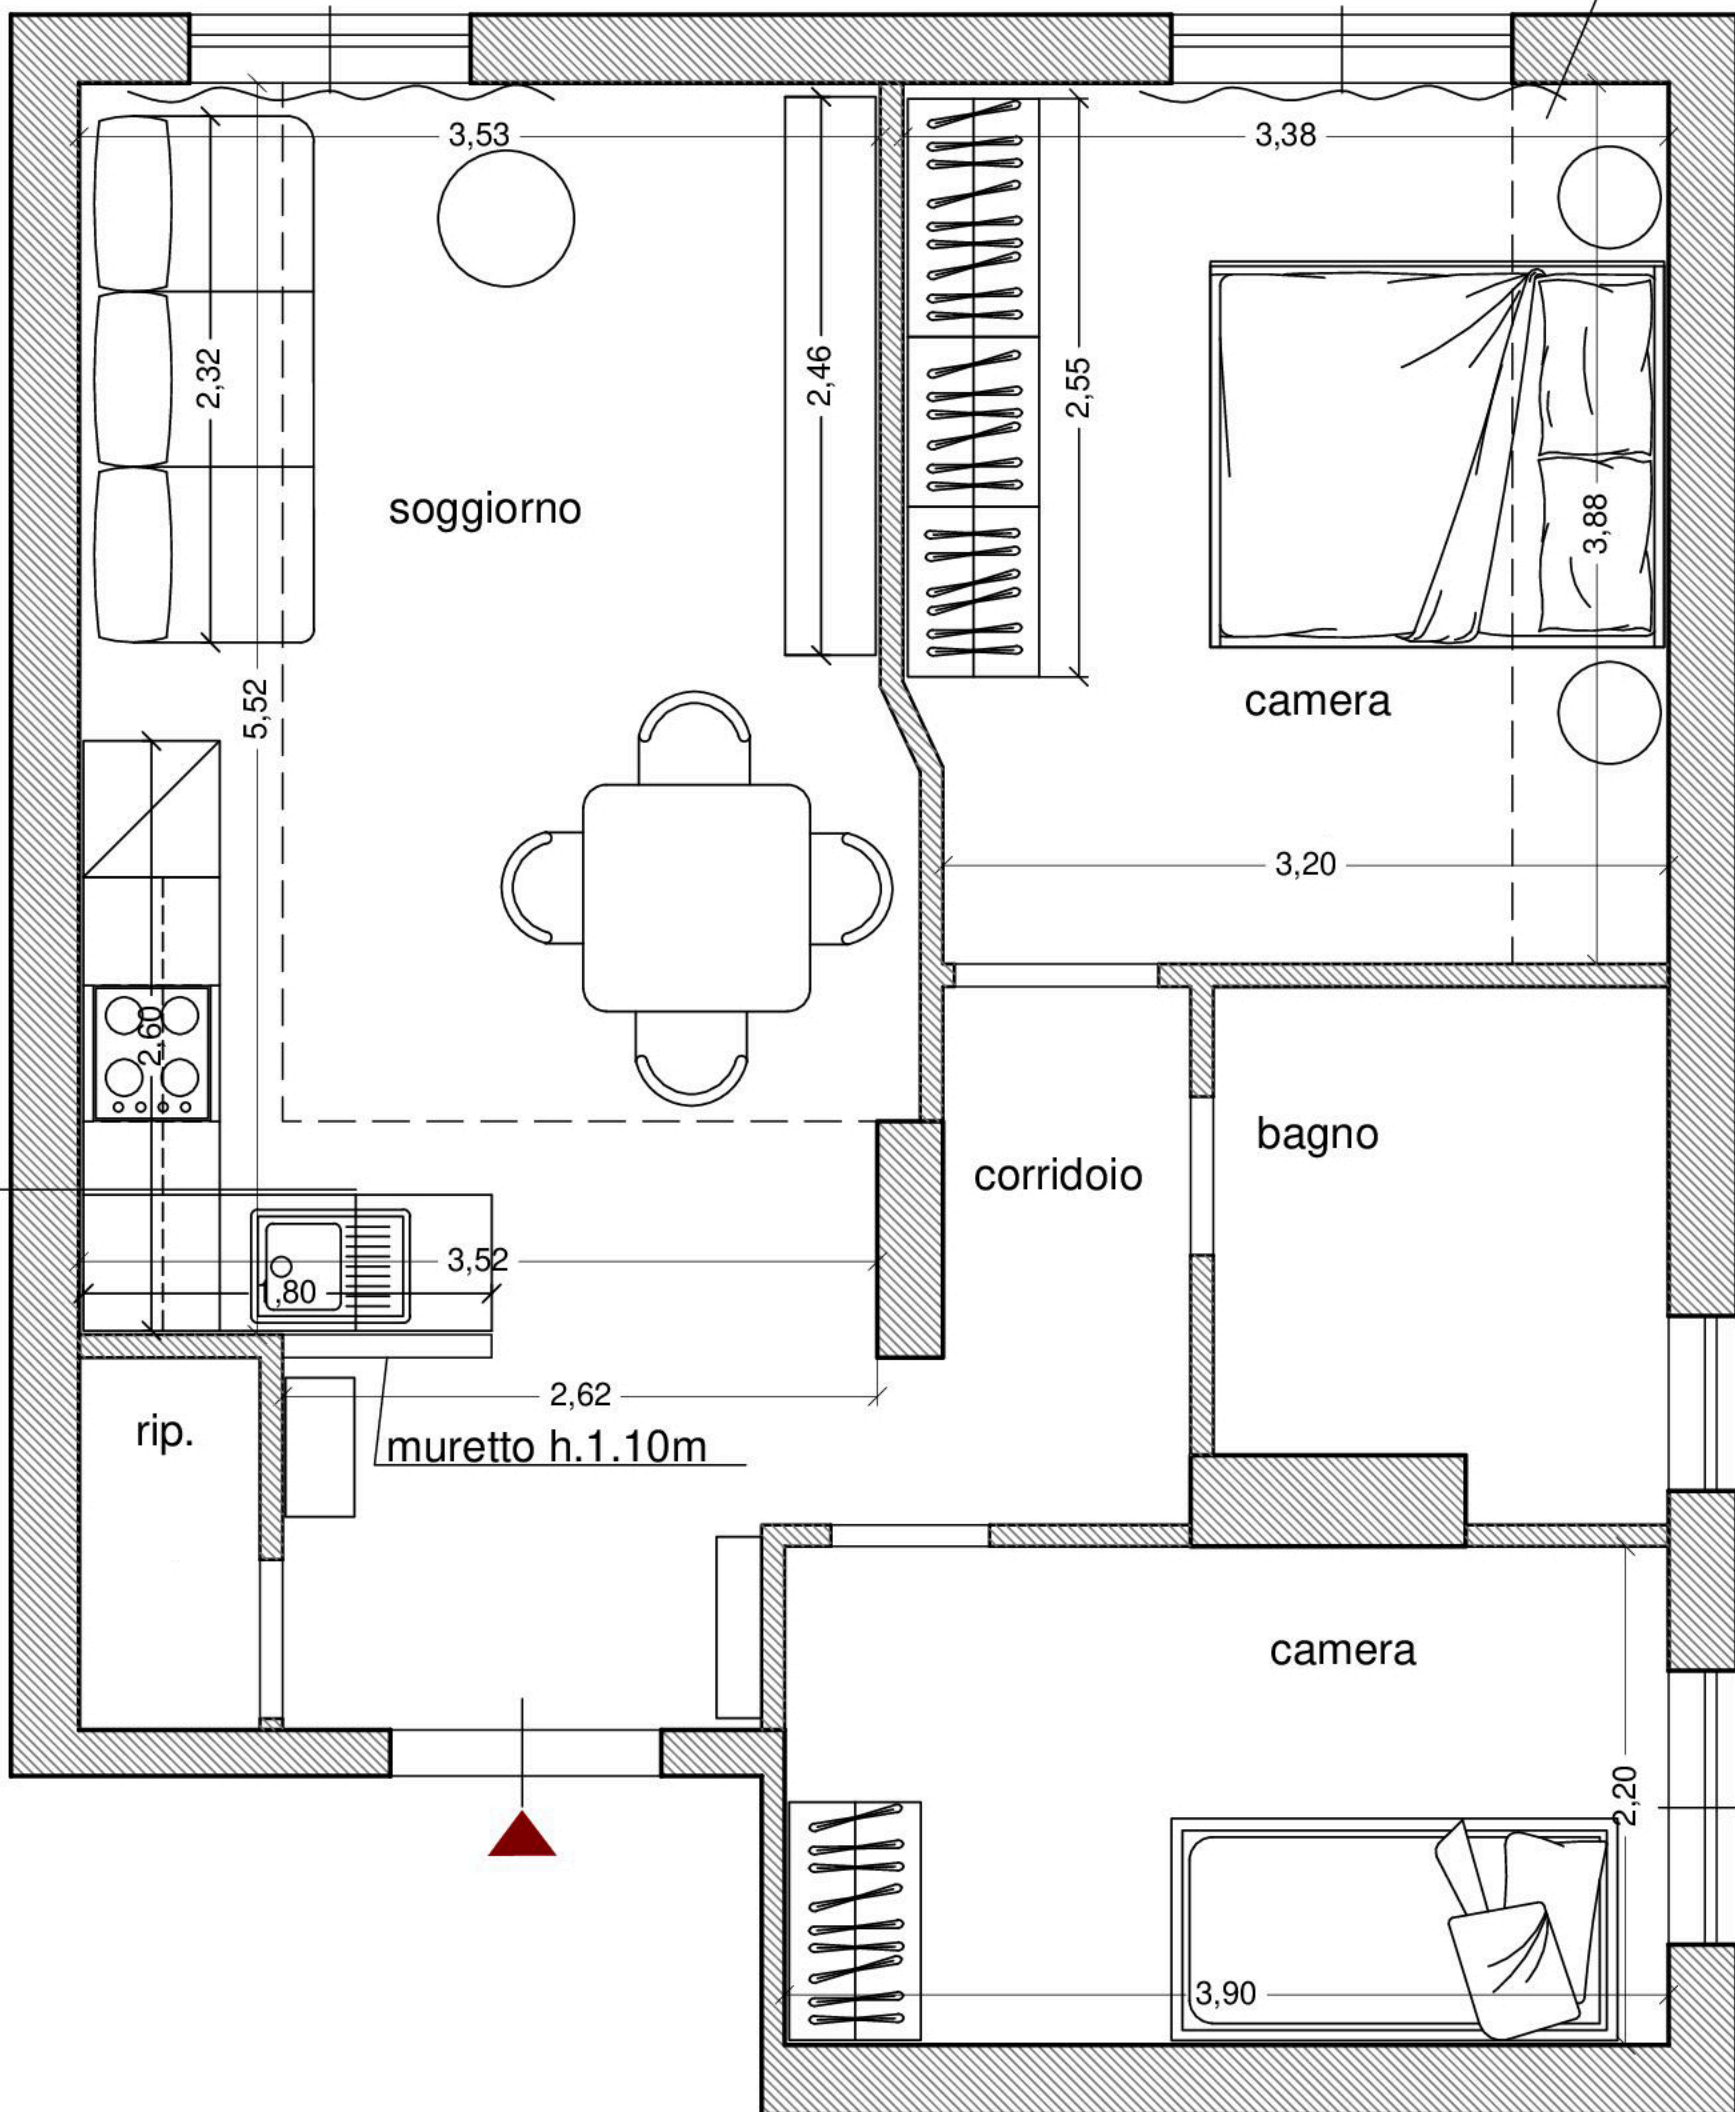

color block parete e soffitto verde

color block soffitto