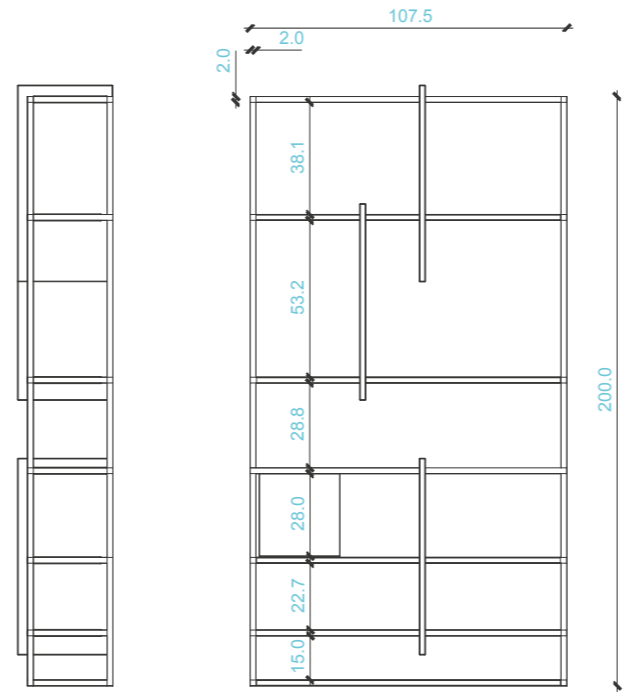

finiture

a rovere naturale

b vetro acidato

C lamiera in ferro grezza

Armadiatura:
Interno in legno (rovere naturale)
ed ante rivestire come da progetto.

libreria